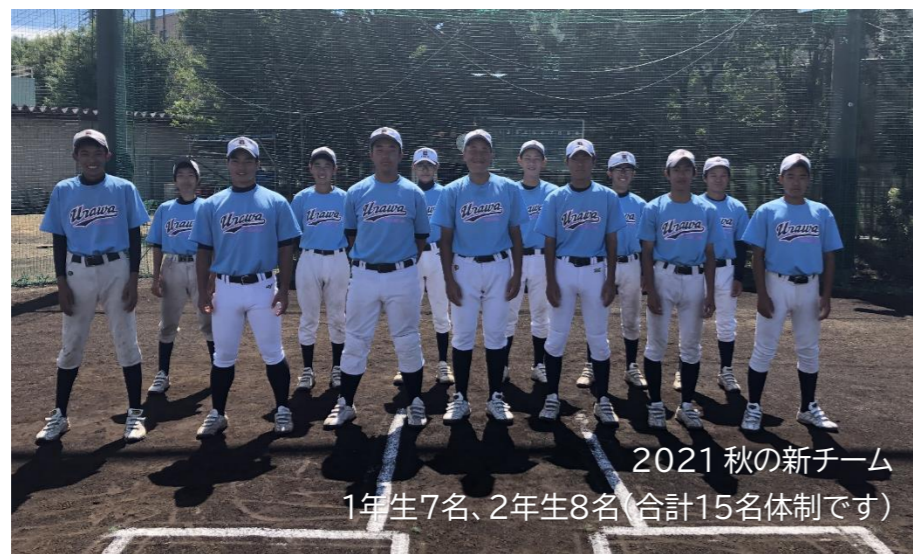

埼玉県立浦和工業高等学校野球部

2021 秋の新チーム
1年生7名、2年生8名（合計15名体制です）

活動方針

令和と昭和のハイブリッド“高校野球”

～自主性を重んじ、忍耐・根性・気合を否定しない～

→選手の尊厳を大切に

特に技術指導においては、コーチングの観点から野球人としての選手の尊厳を大切に、自ら考え、のびのび野球ができる環境を提供します。髪型も自由です。（ただし、前髪は帽子から出さず、もみあげ、えりあしは短く刈るというルールがあります。）

→忍耐・根性論を軽視しない

正論や効率・能率や自由がとかく叫ばれる時代にあっても、素直さ・謙虚さ・規律・忍耐・根性・チャレンジ精神を大切に、学校生活・社会生活・野球道を通じて人間力を高めることを目指しています。

→全力疾走・全力発声の励行

走姿頭心の精神で、最後まで諦めず走り、最後まで諦めず声を出すチームを目指しています。

目標 ⇒ 県大会ベスト16

そのために現在取り組んでいること

- 県内ベスト16以上の整理整頓
- 県内ベスト16以上の返事・挨拶
- 県内ベスト16以上の攻守交代
- 県内ベスト16以上のグラウンド整備
- 県内ベスト16以上のボール回しに対する意識

…このような取り組みをひとつずつ増やし、目標の県大会ベスト16を目指しています。

活動場所

本校グラウンド(左翼95M,中堅117M,右翼94M)、人工芝(屋根付き)のブルペン、ピッチングマシン、バッティングゲージ(鳥かご)、トレーニングルーム(フリーウェイト完備)

指導者紹介

石川 和博【監督】※2021 秋より
生年月日:1987年9月17日
球歴:川口市立西中学校(蕨リトルシニア)→市立川口高校→全浦和野球団(社会人)